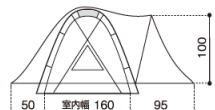

WILD-1 35周年別注

Exclusive Duo Set

3本フレームの高機能小型テントと翼端を広げたヘビータープがミニマムにベースメイキング。寝室とリビングがシームレスに繋がり、キャンパーに快適を与えます。

SET-402

本体価格 ¥99,800+tax

[テント] ●材質：フライ/75Dポリエステルリップストップ・PUコーティング耐水圧1,800mmミニマム・テフロン撥水加工・UVカット加工、インナーウォール/68Dポリエステルタフタ・ボトム/210Dポリエステルオックス・PUコーティング耐水圧1,800mmミニマム、フレーム/ジュラルミンA7001(Φ9mm、Φ11mm) ●セット内容：テント本体、Wクロスフレーム(×2)、サイドフレーム(×1)、前室フレーム(×1)、ジュラルミンペグ(17cm×17)、自在付ロープ(1.8m×2、1.6m×2、1.2m×2、0.6m×2)、シームグリップ剤、リペアパイプ、キャリーバッグ、フレームケース、ペグケース ●キャリーバッグサイズ：55×20×21(h)mm ●重量：5.8kg ●対応人数：2名

[タープ] ●材質：210Dポリエステルリップストップ・遮光ビグメントPUコーティング耐水圧3,000mmミニマム・テフロン撥水加工・UVカット加工 ●セット内容：タープ本体、自在付ロープ(二又用10m×2、3m×4)、キャリーバッグ、ポールケース、ペグケース ●キャリーバッグサイズ：81×25×24(h)mm ●重量：2.8kg ●対応人数：2名