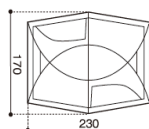

WILD-1 35周年別注

Exclusive Duo Set

3本フレームの高機能小型テントと翼端を広げたヘビータープがミニマムにベースメイキング。寝室とリビングがシームレスに繋がり、キャンパーに快適を与えます。

SET-402

本体価格 ¥99,800+tax

[テント] ●材質：フライ/75Dポリエステルリップストップ・PUコーティング耐水圧1,800mmミニマム・テフロン撥水加工・UVカット加工、インナーウォール/68Dポリエステルタフタ・ボトム/210Dポリエステルオックス・PUコーティング耐水圧1,800mmミニマム、フレーム/ジュラルミンA7001(Φ9mm、Φ11mm) ●セット内容：テント本体、Wクロスフレーム(×2)、サイドフレーム(×1)、前室フレーム(×1)、ジュラルミンペグ(17cm×17)、自在付ロープ(1.8m×2、1.6m×2、1.2m×2、0.6m×2)、シームグリップ剤、リペアパイプ、キャリーバッグ、フレームケース、ペグケース ●キャリーバッグサイズ：55×20×21(h)mm ●重量：5.8kg ●対応人数：2名

[タープ] ●材質：210Dポリエステルリップストップ・遮光ビグメントPUコーティング耐水圧3,000mmミニマム・テフロン撥水加工・UVカット加工 ●セット内容：タープ本体、自在付ロープ(二又用10m×2、3m×4)、キャリーバッグ、ポールケース、ペグケース ●キャリーバッグサイズ：81×25×24(h)mm ●重量：2.8kg ●対応人数：2名