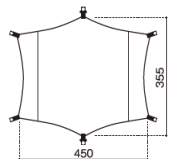

WILD-1 35周年別注

Exclusive Duo Set

3本フレームの高機能小型テントと翼端を広げたヘビータープがミニマムにベースメイキング。寝室とリビングがシームレスに繋がり、キャンパーに快適を与えます。

SET-402

本体価格 ¥99,800+tax

[テント] ●材質：フライ/75Dポリエステルリップストップ・PUコーティング耐水圧1,800mmミニマム・テフロン撥水加工・UVカット加工、インナーウォール/68Dポリエステルタフタ・ボトム/210Dポリエステルオックス・PUコーティング耐水圧1,800mmミニマム、フレーム/ジュラルミンA7001(Φ9mm、Φ11mm) ●セット内容：テント本体、Wクロスフレーム(×2)、サイドフレーム(×1)、前室フレーム(×1)、ジュラルミンペグ(17cm×17)、自在付ロープ(1.8m×2、1.6m×2、1.2m×2、0.6m×2)、シームグリップ剤、リペアパイプ、キャリーバッグ、フレームケース、ペグケース ●キャリーバッグサイズ：55×20×21(h)mm ●重量：5.8kg ●対応人数：2名

[タープ] ●材質：210Dポリエステルリップストップ・遮光ビグメントPUコーティング耐水圧3,000mmミニマム・テフロン撥水加工・UVカット加工 ●セット内容：タープ本体、自在付ロープ(二又用10m×2、3m×4)、キャリーバッグ、ポールケース、ペグケース ●キャリーバッグサイズ：81×25×24(h)mm ●重量：2.8kg ●対応人数：2名