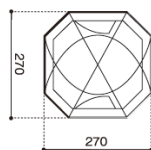

WILD-1 35周年別注

Exclusive Family Set

伝統の4本フレーム構造も持つ高機能ドームテントと美しい稜線を実現するウイングタープ。テントとタープというキャンプスタイルの原点。オーセンティックなレイアウトは家族の安心と快適を約束します。

SET-405

本体価格 ¥139,800 + tax

〔テント〕●材質：フライ/75Dポリエステルリップストップ・PUコーティング耐水圧1,800mmミニマム・テフロン撥水加工・UVカット加工、インナーウォール/68Dポリエステルタフタ、ボトム/210Dポリエステルオックス・PUコーティング耐水圧1,800mmミニマム、フレーム/ジュラルミンA7001(Φ9mm、Φ11mm)●セット内容：テント本体、クロスフレーム(×2)、サイドフレーム(×2)、前室フレーム(×1)、ジュラルミンベグ(17cm×23)、自在付ロープ(2.4m×4、1.6m×2、1.4m×2、0.6m×4)、シームグリップ剤、リペアパイプ、キャリアバッグ、フレームケース、ベグケース●キャリアバッグサイズ：65×26×25(h)mm●重量：9.1kg●対応人数：5名

〔タープ〕●材質：210Dポリエステルリップストップ・遮光ビグメントPUコーティング耐水圧3,000mmミニマム・テフロン撥水加工・UVカット加工●セット内容：タープ本体、自在付ロープ(二又用10m×2、3m×2)、キャリアバッグ、ポールケース、ベグケース●キャリアバッグサイズ：81×17×22(h)mm●重量：2.8kg●対応人数：5名