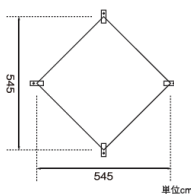

WILD-1 35周年別注

Exclusive Family Set

伝統の4本フレーム構造も持つ高機能ドームテントと美しい稜線を実現するウイングタープ。テントとタープというキャンプスタイルの原点。オーセンティックなレイアウトは家族の安心と快適を約束します。

SET-405

本体価格 ¥139,800 + tax

〔テント〕●材質：フライ/75Dポリエステルリップストップ・PUコーティング耐水圧1,800mmミニマム・テフロン撥水加工・UVカット加工、インナーウォール/68Dポリエステルタフタ、ボトム/210Dポリエステルオックス・PUコーティング耐水圧1,800mmミニマム、フレーム/ジュラルミンA7001(Φ9mm、Φ11mm)●セット内容：テント本体、クロスフレーム(×2)、サイドフレーム(×2)、前室フレーム(×1)、ジュラルミンベグ(17cm×23)、自在付ロープ(2.4m×4、1.6m×2、1.4m×2、0.6m×4)、シームグリップ剤、リペアパイプ、キャリアバッグ、フレームケース、ベグケース●キャリアバッグサイズ：65×26×25(h)mm●重量：9.1kg●対応人数：5名

〔タープ〕●材質：210Dポリエステルリップストップ・遮光ビグメントPUコーティング耐水圧3,000mmミニマム・テフロン撥水加工・UVカット加工●セット内容：タープ本体、自在付ロープ(二又用10m×2、3m×2)、キャリアバッグ、ポールケース、ベグケース●キャリアバッグサイズ：81×17×22(h)mm●重量：2.8kg●対応人数：5名