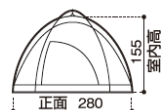

WILD-1 35周年別注

Exclusive Family Set

伝統の4本フレーム構造も持つ高機能ドームテントと美しい稜線を実現するウイングタープ。テントとタープというキャンプスタイルの原点。オーセンティックなレイアウトは家族の安心と快適を約束します。

SET-405

本体価格 ¥139,800 + tax

〔テント〕●材質：フライ/75Dポリエステルリップストップ・PUコーティング耐水圧1,800mmミニマム・テフロン撥水加工・UVカット加工、インナーウォール/68Dポリエステルタフタ、ボトム/210Dポリエステルオックス・PUコーティング耐水圧1,800mmミニマム、フレーム/ジュラルミンA7001(Φ9mm、Φ11mm)●セット内容：テント本体、クロスフレーム(×2)、サイドフレーム(×2)、前室フレーム(×1)、ジュラルミンベグ(17cm×23)、自在付ロープ(2.4m×4、1.6m×2、1.4m×2、0.6m×4)、シームグリップ剤、リペアパイプ、キャリアバッグ、フレームケース、ベグケース●キャリアバッグサイズ：65×26×25(h)mm●重量：9.1kg●対応人数：5名