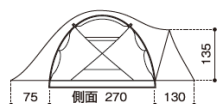

WILD-1 35周年別注

Exclusive Family Set

伝統の4本フレーム構造も持つ高機能ドームテントと美しい稜線を実現するウイングタープ。テントとタープというキャンプスタイルの原点。オーセンティックなレイアウトは家族の安心と快適を約束します。

SET-405

本体価格 ¥139,800 + tax

〔テント〕●材質：フライ/75Dポリエステルリップストップ・PUコーティング耐水圧1,800mmミニマム・テフロン撥水加工・UVカット加工、インナーウォール/68Dポリエステルタフタ、ボトム/210Dポリエステルオックス・PUコーティング耐水圧1,800mmミニマム、フレーム/ジュラルミンA7001(Φ9mm、Φ11mm)●セット内容：テント本体、クロスフレーム(×2)、サイドフレーム(×2)、前室フレーム(×1)、ジュラルミンベグ(17cm×23)、自在付ロープ(2.4m×4、1.6m×2、1.4m×2、0.6m×4)、シームグリップ剤、リペアパイプ、キャリアバッグ、フレームケース、ベグケース●キャリアバッグサイズ：65×26×25(h)mm●重量：9.1kg●対応人数：5名

〔タープ〕●材質：210Dポリエステルリップストップ・遮光ビグメントPUコーティング耐水圧3,000mmミニマム・テフロン撥水加工・UVカット加工●セット内容：タープ本体、自在付ロープ(二又用10m×2、3m×2)、キャリアバッグ、ポールケース、ベグケース●キャリアバッグサイズ：81×17×22(h)mm●重量：2.8kg●対応人数：5名