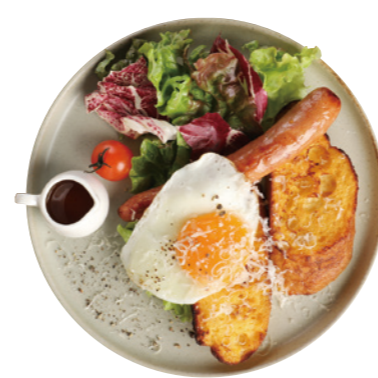

豆野菜カレー
1,380 (1,518)

アウトドアビーフカレー
1,480 (1,628)

あいがけ2種盛り
(お好きなカレーの中から2種お選びください)
1,580 (1,738)

マタギの鹿肉スパイスカレー
1,580 (1,738)

French Toast

フルーツ&ヨーグルトハニー
1,380 (1,518)

エッグ&ソーセージ
1,380 (1,518)

Dessert

はちみつバタートースト
1,380 (1,518)

ノスタルジックな昭和プリン
680 (748)

ダブルクリームのみルクレープ
580 (638)

バイクドNYチーズケーキ
580 (638)

ブラウニーチョコケーキ
580 (638)

For Pets

Sサイズ (110g)	Mサイズ (220g)	Lサイズ (330g)
チキン 700 (770)	チキン 1,400 (1,540)	チキン 2,100 (2,310)
ビーフ 700 (770)	ビーフ 1,400 (1,540)	ビーフ 2,100 (2,310)