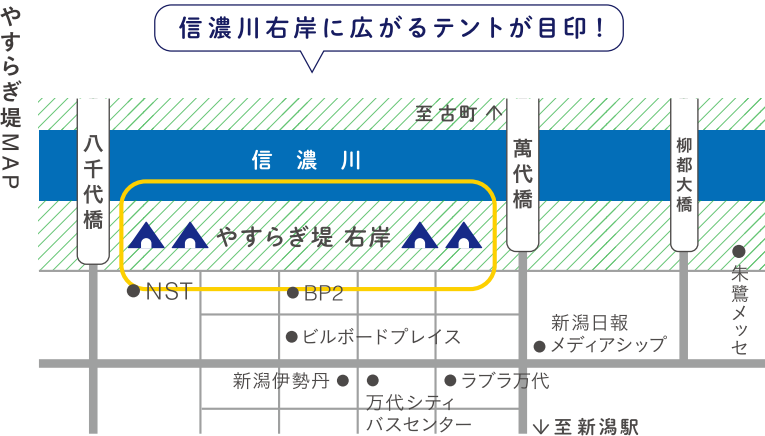

TEL 090-4848-0784 電話受付時間/10:00~22:00
平日営業時間/12:00~22:00

6 Bandai Lounge 🍷
[バンダイラウンジ] 🛍️

不定期で落ち着いた雰囲気の飲食店を予定。詳細などはSNSやホームページでご確認ください。

INFORMATION!

01 水辺DAY CAMP 水辺アウトドアミーティング

やすらぎ堤で新潟市の自然を満喫しよう!

「身近な所で気軽にキャンプ気分を味わいたい!!」
 「水辺で自然を感じながらちょっとおしゃれなランチがしたい!」
 「屋外の開放的な空間でミーティングをしてコミュニケーションを深めたい!」
 そんな皆様にぴったりのテーブルプランをご用意しました。「テントの設営は初めて」という方も、スタッフが設営補助を行いますのでご安心ください!

開催期間 10/31まで | 詳細・開催日はホームページにてご確認ください。

料金プラン ¥1,100 /人 + レンタルセット ¥2,200
※他にもポータブル電源のオプションレンタルあり

お問い合わせ先 / スノーピークビルボードブレイス新潟店 025-282-5686

02 TAKIBIラウンジ

今年もやすらぎ堤でTAKIBIラウンジを不定期で開催予定!一番身近な焚火体験をお楽しみください!

03 水辺体験CAMPプラン

やすらぎ堤でCAMP体験!アクセスが良好なアーバンキャンプは必見です。初めての方でも安心のキャンプ道具のフルセットレンタルと設営サポートプランもございます。

04 SUP教室

やすらぎ堤でSUP(スタンドアップパドルボード)の教室を開催予定。まちなかで楽しめる新しいアーバンアウトドアをご体験ください!やすらぎ堤は流れも穏やかで初心者でも安心して楽しめます。

●●●●●●●● 各種開催日程は、SNSやホームページにてご確認ください! ●●●●●●●●